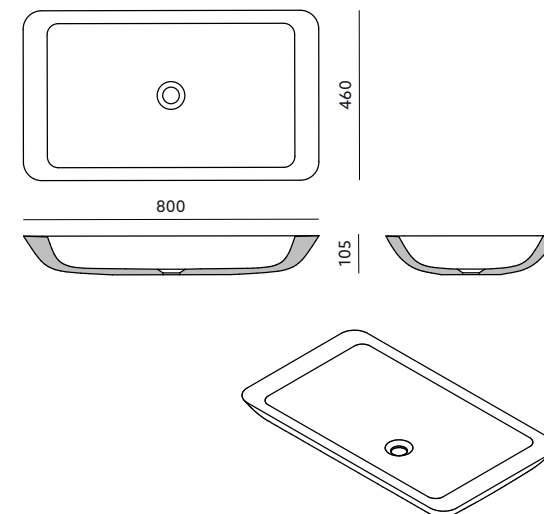

## PARAMETERS

**PRODUCT CODE: OSSO-WT-03**

**DIMENSIONS:** 800mm / 460mm / 105mm

**WEIGHT:** 20kg

**MATERIAL:** artificial stone

**COLOR:** white

**SURFACE:** matte / shiny

## DRAWING