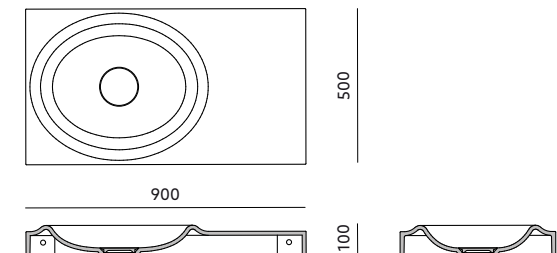

## PARAMETERS

**PRODUCT CODE: DECCO-WW-03**

**DIMENSIONS:** 900mm / 500mm / 100mm

**WEIGHT:** 17kg

**MATERIAL:** artificial stone

**COLOR:** white

**SURFACE:** matte / shiny

## DRAWING