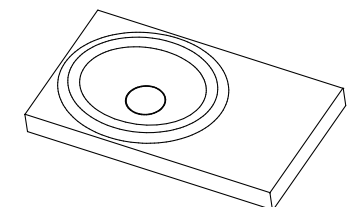

## PARAMETERS

**PRODUCT CODE: DECCO-WW-03**

**DIMENSIONS:** 900mm / 500mm / 100mm

**WEIGHT:** 17kg

**MATERIAL:** artificial stone

**COLOR:** white

**SURFACE:** matte / shiny

## DRAWING